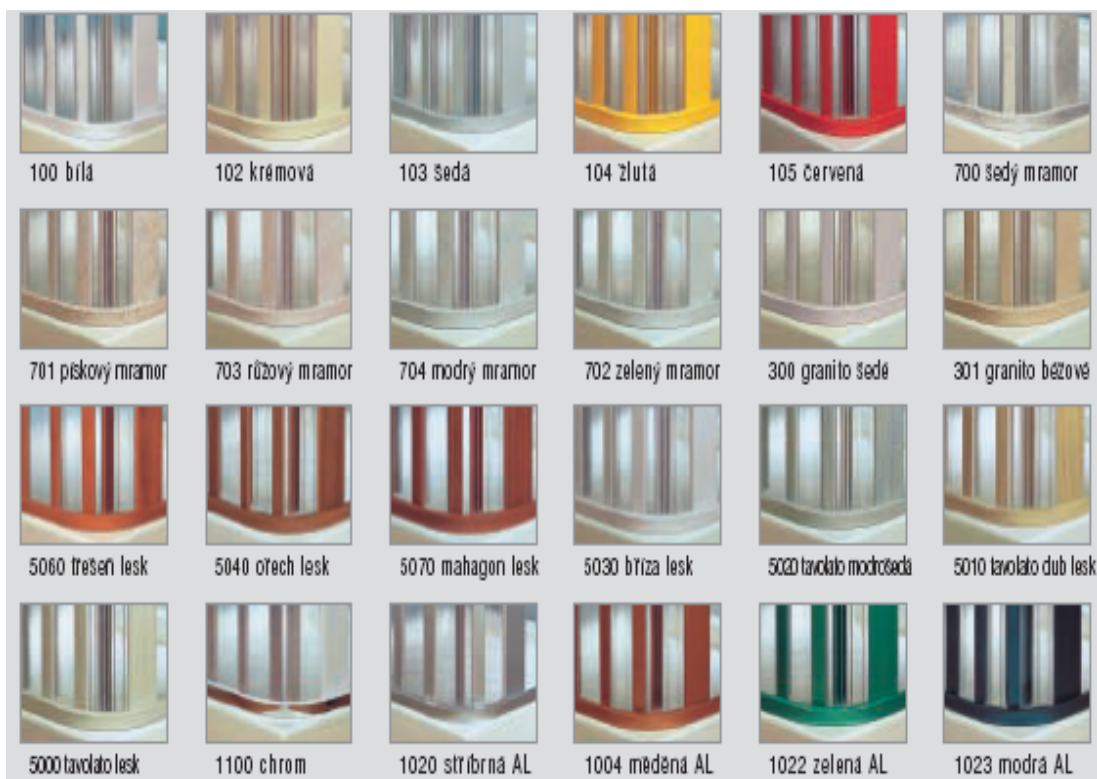

VZORNÍK BAREV

Vzorník doplňků

chrom ocel

chrom satén

nerez

zlata